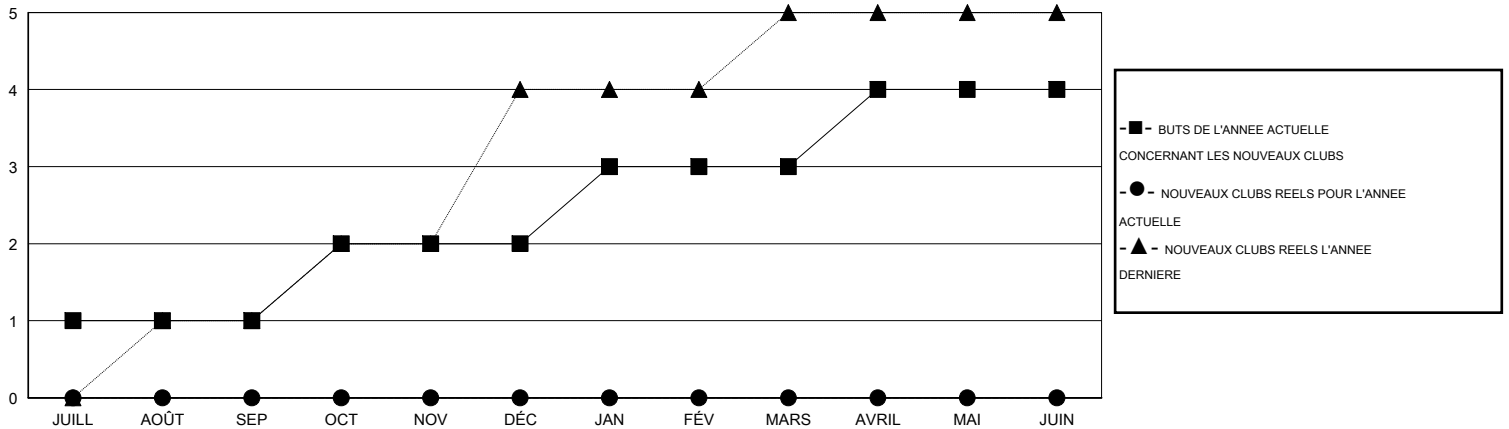

MONTHLY MEMBERSHIP PROGRESS REPORT

District 416

Results as of: 9/30/2015

GMT: Ahmed Mostafa

LIEU MOROCCO

RC EME 6-Af

Clubs					Membres				
RESULTATS POUR 2015-2016					RESULTATS POUR 2015-2016				
TRIMESTRE	BUT CONCERNANT LES NOUVEAUX CLUBS	NOUVEAUX CLUBS	CLUBS ANNULÉS	GAIN NET/PERTE NETTE	TRIMESTRE	BUT CONCERNANT LES NOUVEAUX MEMBRES	MEMBRES FONDATEURS ET NOUVEAUX AJOUTÉS	MEMBRES RADIÉS	GAIN NET/PERTE NETTE
JUILL/AOÛT/SEP	1	0	1	-1	JUILL/AOÛT/SEP	20	5	26	-21
OCT/NOV/DÉC	1	0	0	0	OCT/NOV/DÉC	20	0	0	0
JAN/FÉV/MARS	1	0	0	0	JAN/FÉV/MARS	24	0	0	0
AVRIL/MAI/JUIN	1	0	0	0	AVRIL/MAI/JUIN	22	0	0	0

BUTS ET NOUVEAUX CLUBS REELS - CUMULATIF

BUTS ET MEMBRES REELS - CUMULATIF

CLUBS RADIÉS: 1	1 CLUBS OF 43 ONT AJOUTE 1 OU PLUSIEURS NOUVEAUX MEMBRES	DISTRIBUTION PAR SEXE HOMME 380 (48.04%) FEMME 411 (51.96%)
MEMBRES RADIÉS DECEDE 0 CLUB ANNULÉ 21 AUTRE 5 TOTAL 26	CLIQUER ICI POUR AVOIR LES DONNEES DE L'EVALUATION DE SANTE	MEMBRES D'UNITE FAMILIALE 52 CHEF DE FAMILLE 23 N'EST PAS CHEF DE FAMILLE 29