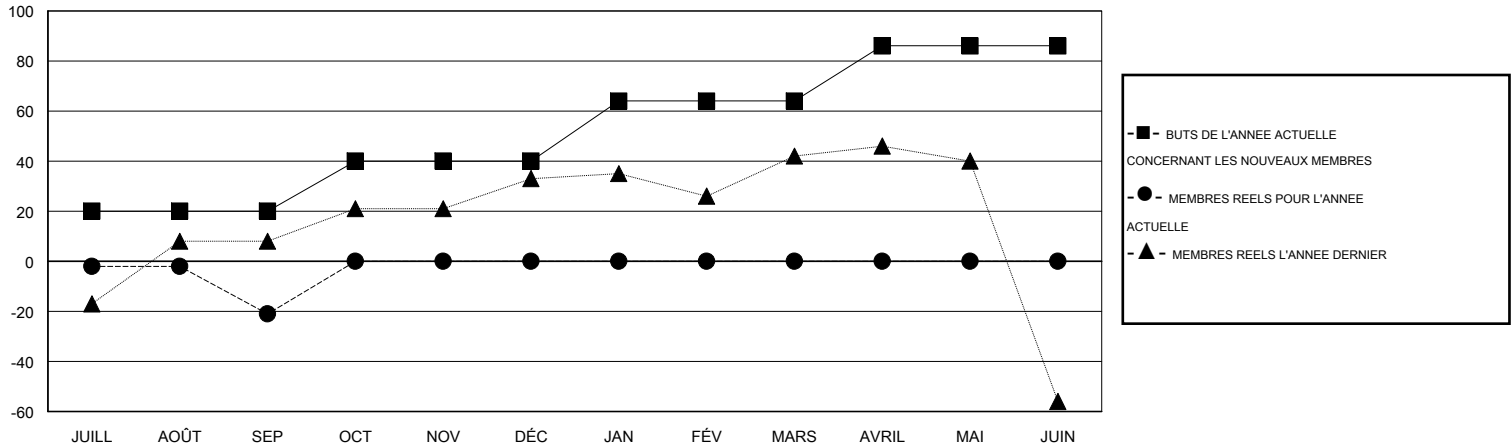

MONTHLY MEMBERSHIP PROGRESS REPORT

District 416

Results as of: 9/30/2015

GMT: Ahmed Mostafa

LIEU MOROCCO

RC EME 6-Af

Clubs					Membres				
RESULTATS POUR 2015-2016					RESULTATS POUR 2015-2016				
TRIMESTRE	BUT CONCERNANT LES NOUVEAUX CLUBS	NOUVEAUX CLUBS	CLUBS ANNULÉS	GAIN NET/PERTE NETTE	TRIMESTRE	BUT CONCERNANT LES NOUVEAUX MEMBRES	MEMBRES FONDATEURS ET NOUVEAUX AJOUTÉS	MEMBRES RADIÉS	GAIN NET/PERTE NETTE
JUILL/AOÛT/SEP	1	0	1	-1	JUILL/AOÛT/SEP	20	5	26	-21
OCT/NOV/DÉC	1	0	0	0	OCT/NOV/DÉC	20	0	0	0
JAN/FÉV/MARS	1	0	0	0	JAN/FÉV/MARS	24	0	0	0
AVRIL/MAI/JUIN	1	0	0	0	AVRIL/MAI/JUIN	22	0	0	0

BUTS ET NOUVEAUX CLUBS REELS - CUMULATIF

BUTS ET MEMBRES REELS - CUMULATIF

CLUBS RADIÉS: 1	1 CLUBS OF 43 ONT AJOUTE 1 OU PLUSIEURS NOUVEAUX MEMBRES	DISTRIBUTION PAR SEXE HOMME 380 (48.04%) FEMME 411 (51.96%)
MEMBRES RADIÉS DECEDE 0 CLUB ANNULÉ 21 AUTRE 5 TOTAL 26	CLIQUER ICI POUR AVOIR LES DONNEES DE L'EVALUATION DE SANTE	MEMBRES D'UNITE FAMILIALE 52 CHEF DE FAMILLE 23 N'EST PAS CHEF DE FAMILLE 29